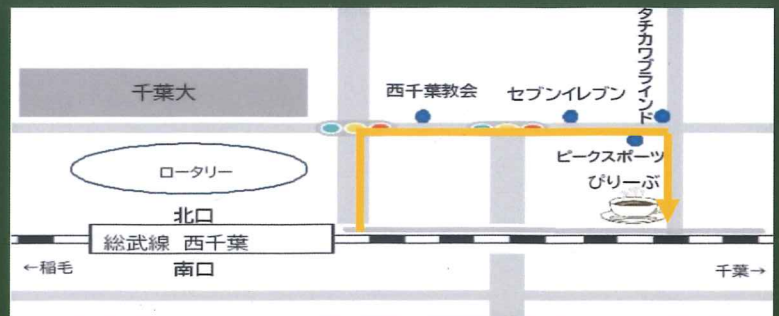

《レンタルスペース》

月~木 時間など詳しくはお問合せください

✉ pilieve.marche@gmail.com

☎ 090-9843-1766

SNS

Instagram

facebook.

フォロー  
お願いします