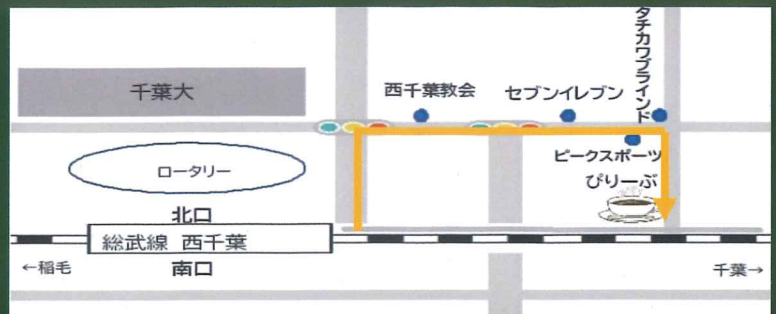

SNS

フォロー
お願いします

Instagram

facebook.